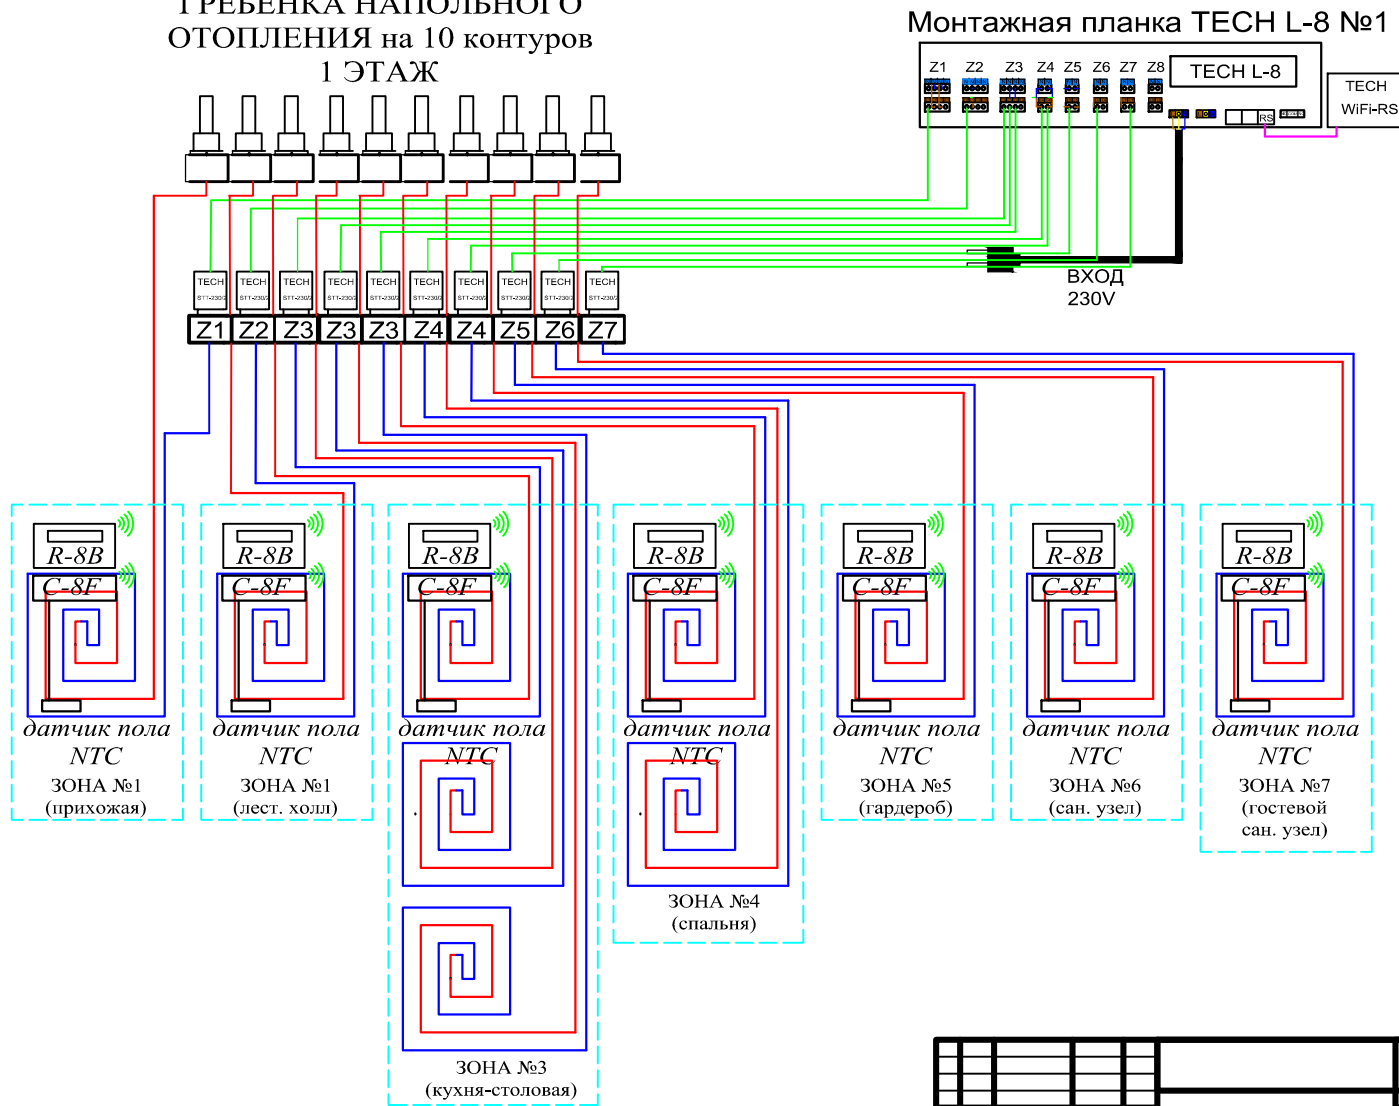

## ГРЕБЁНКА НАПОЛЬНОГО ОТОПЛЕНИЯ на 10 контуров 1 ЭТАЖ

Индивидуальный жилой дом Схема подключения монтажной планки L-8 №1										Лит.   Лист   Масштаб                                                                                 
ООО "ТехРус"										